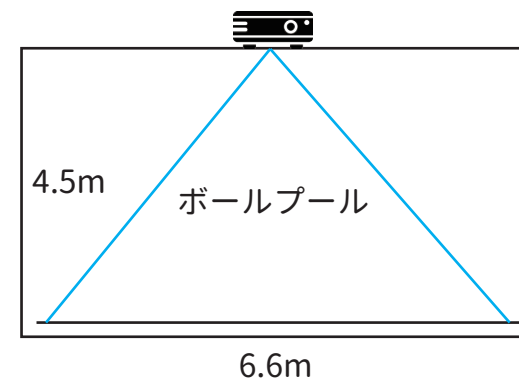

クッション x14 (広さにより変更有)  
ジョイントマット  
スクリーン  
カラーボール  
ボールネット

2泊3日 1,300,000 円 (税別) ～

1週間 1,500,000 円 (税別) ～

1ヶ月 2,500,000 円 (税別) ～

※設営・撤去にかかる宿泊、交通費は別となります

※既存映像以外のご依頼は応相談

体験人数：1～8名

体験時間：3分 (1プレイ)

トラス：W6.6m x D4.5m x H3.3m

運営人数：0～1名