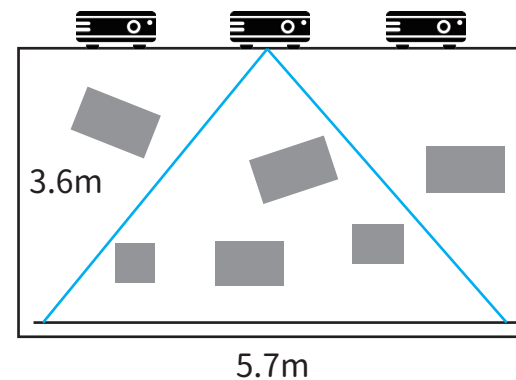

トラス：5.7m x 3.6m x 3.3m

運営人数：0～1名